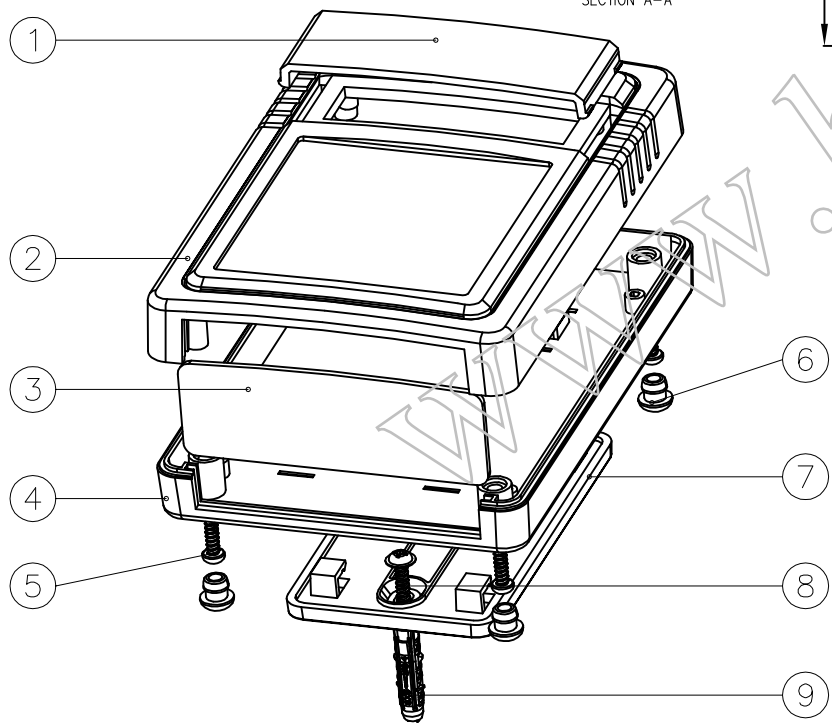

SECTION A-A

9	墙钉	PP	2	S-5	
8	螺丝	铜	2	PWA3X25	
7	墙挂	ABS	1	50001-F1	
6	脚垫	PVC	4	BP-8	
5	螺丝	铜	4	PA3X14	
4	下壳	ABS	1	50007-C1	
3	挡板	ABS	1	50007-E1	
2	上壳	ABS	1	50007-B1	
1	透明罩	PC	1	50007-D1	
序号	零件名称	材料	数量	配件编号	备注
制图	审核	批准	产品名称	墙挂式仪表盒	视图
Drawing	Auditing	Confirm	Product Name		
			产品型号	BMW 50007	图纸比例
			Product Type		
					1:1 (MM)