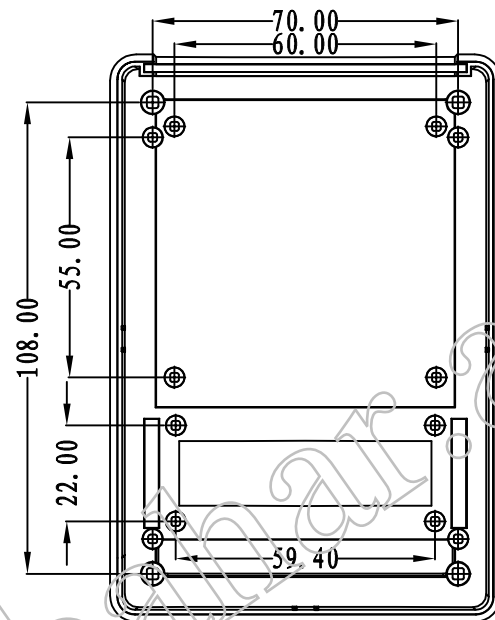

SECTION A-A

9	墙钉	PP	2	S-5	
8	螺丝	铜	2	PWA3X25	
7	墙挂	ABS	1	50001-F1	
6	脚垫	PVC	4	BP-8	
5	螺丝	铜	4	PA3X14	
4	下壳	ABS	1	50007-C1	
3	挡板	ABS	1	50007-E1	
2	上壳	ABS	1	50007-B1	
1	透明罩	PC	1	50007-D1	
序号	零件名称	材料	数量	配件编号	备注
制图	审核	批准	产品名称	墙挂式仪表盒	视图
Drawing	Auditing	Confirm	Product Name		
			产品型号	BMW 50007	图纸比例
			Product Type		
					1:1 (MM)