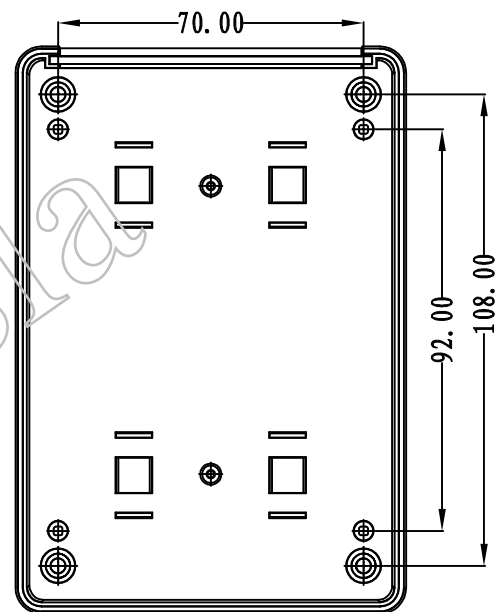

SECTION A-A

9	墙钉	PP	2	S-5	
8	螺丝	铜	2	PWA3X25	
7	墙挂	ABS	1	50001-F1	
6	脚垫	PVC	4	BP-8	
5	螺丝	铜	4	PA3X14	
4	下壳	ABS	1	50007-C1	
3	挡板	ABS	1	50007-E1	
2	上壳	ABS	1	50007-B1	
1	透明罩	PC	1	50007-D1	
序号	零件名称	材料	数量	配件编号	备注
制图	审核	批准	产品名称	墙挂式仪表盒	视图
Drawing	Auditing	Confirm	Product Name		
			产品型号	BMW 50007	图纸比例
			Product Type		
					1:1 (MM)